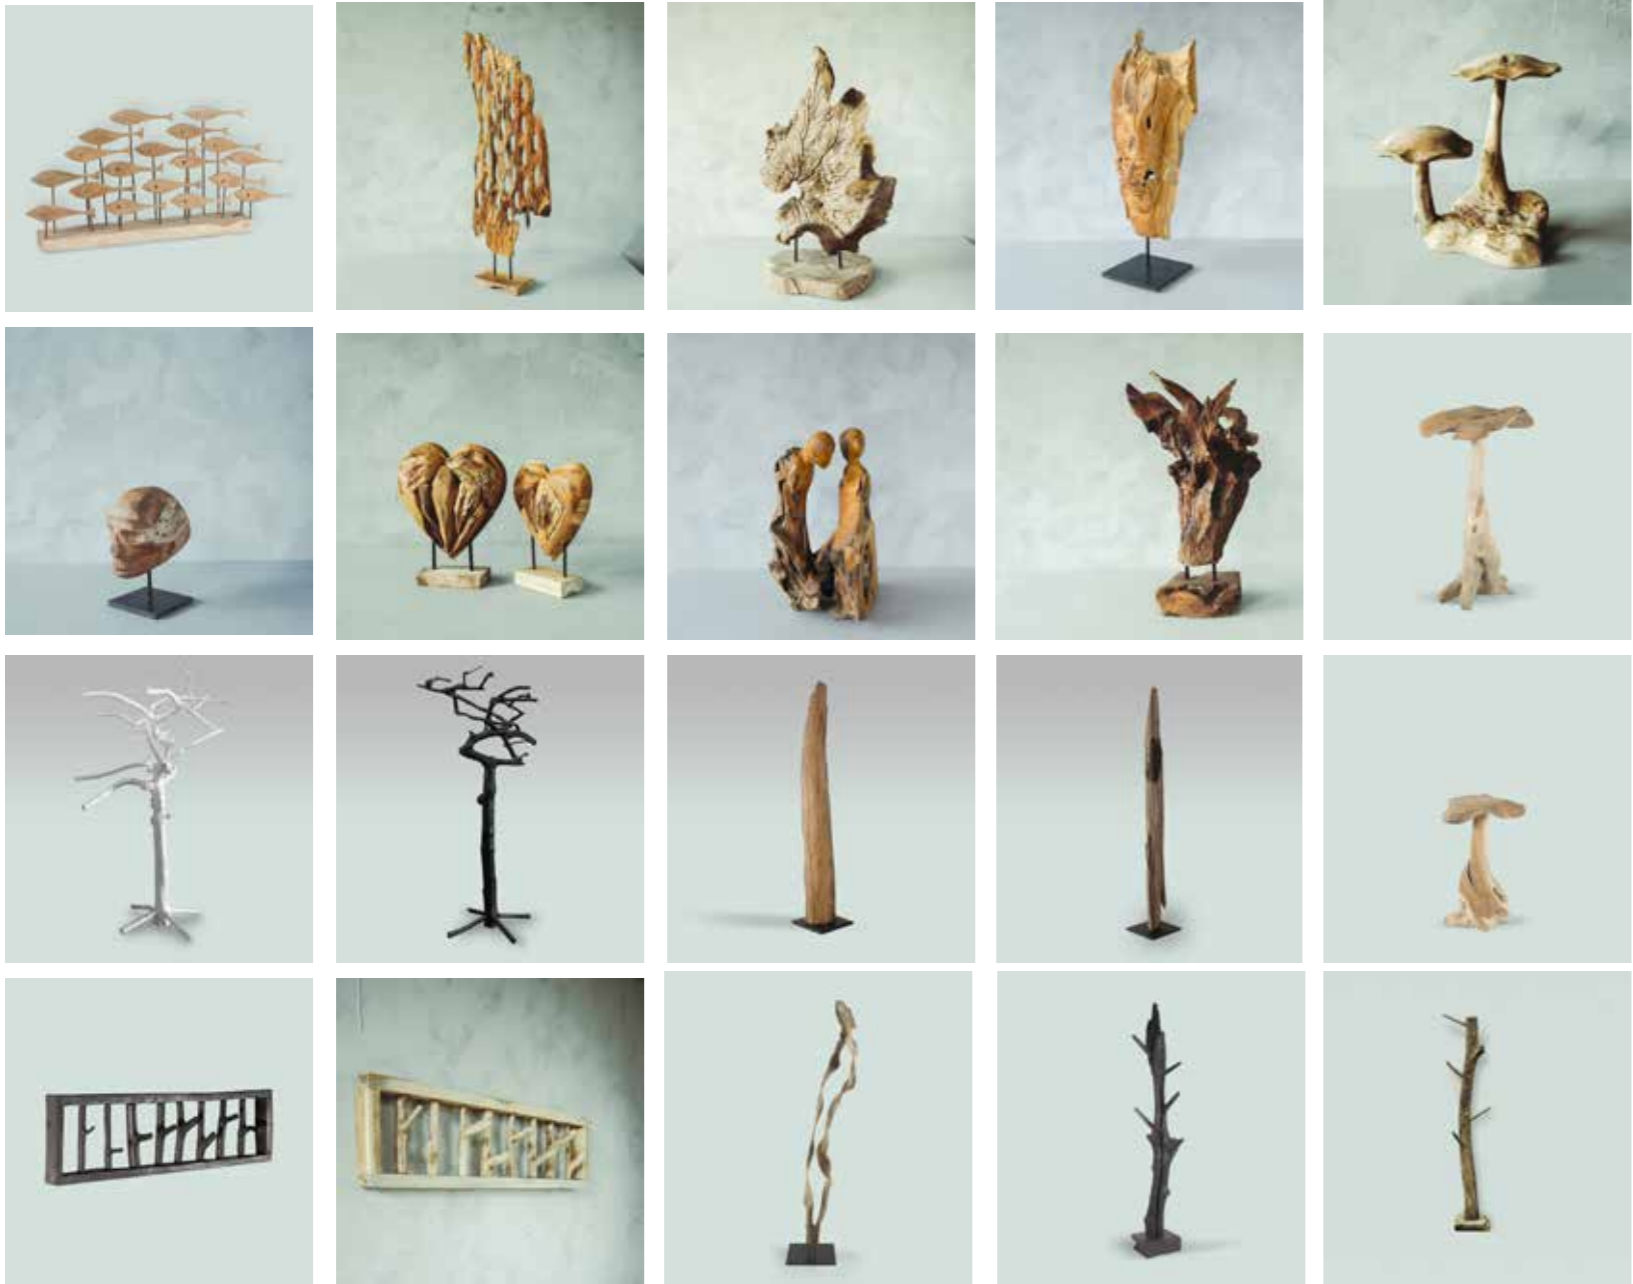

**DECORATION
& HOME ACCESORIES**

WEAVING BASKET

**F A B R I C
C O L L E C T I O N**

**LIGHTING
COLLECTION**

P : +62274 - 4293533 | E : sekenwood@gmail.com | W : www.sekenliving.com

SHOWROOM :
JALAN RINGROAD SELATAN GIWANGAN UMBULHARJO YOGYAKARTA | JALAN SUNSET ROAD NO 77 SEMINYAK BALI