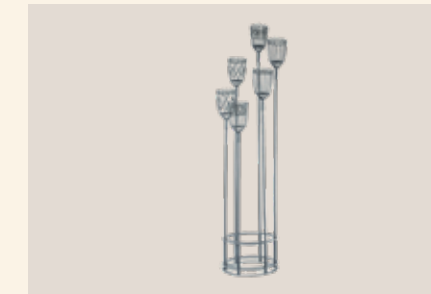

Kosaka Candle
W 30 X D 30 X H 60 cm